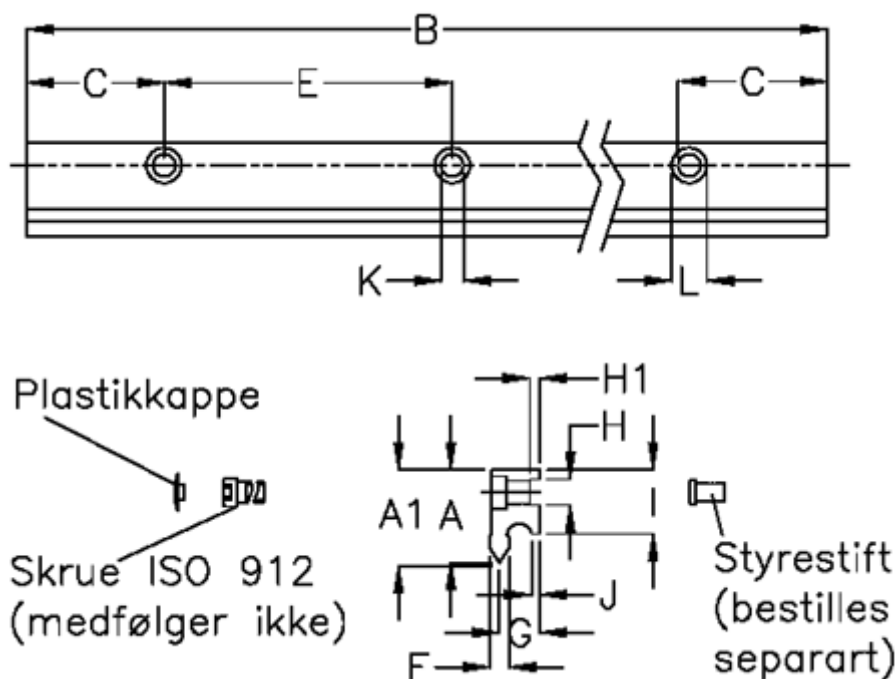

Varenummer: 05712544136  
 Beskrivelse: Hepco GV3 profilskinne NM E L4136 P3  
 med forsænkede huller

## Mål

A	= 29	G	= 12.7	vægt kg/1000 = 2.60
A1	= 29.89	H	= 8	
B	= 4136	H1	= 3.0	
C	= 43.0	I	= 20.40	
E	= 90	J	= 2.30	
F	= 6.42	K	= 7.0	
For leje	= J34	L	= 11 x 6.1	
For styrestift	= SDP8	Præcisionstype	= P3	